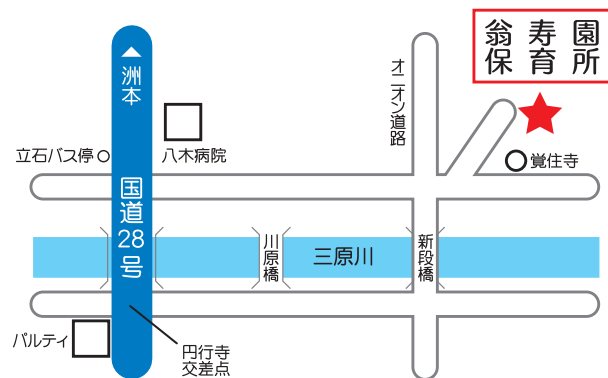

翁寿園保育所

日常風景

近くの神社に散歩
子どもたちの大好きな日課です。

行事風景

ハロウィン祭り

いろんな行事で
入所者さんとの交流。
元気を届けています。

夏祭り

施設概要

設置主体	社会福祉法人 淡路島福祉会
事業所名	翁寿園保育所
事業の種類	事業所内保育事業（小規模型）
開設日	平成22年5月6日
認可日	平成27年5月1日
定員	7名（内地域枠2名）
保育室床面	51.76㎡
積積	所長 1名
職員	保育士 4名

南あわじ市八木寺内373番地の1
0799-42-6006

みんななかよし

翁寿園保育所

保育目標

みんな
なかよし♪

0歳児年間保育目標

- 衛生的で安全な環境のもとで、生命の保持と情緒の安定した生活がおくれるようにする。
- 個人差に留意し、離乳や歩行の完成、発語の意欲を助ける。